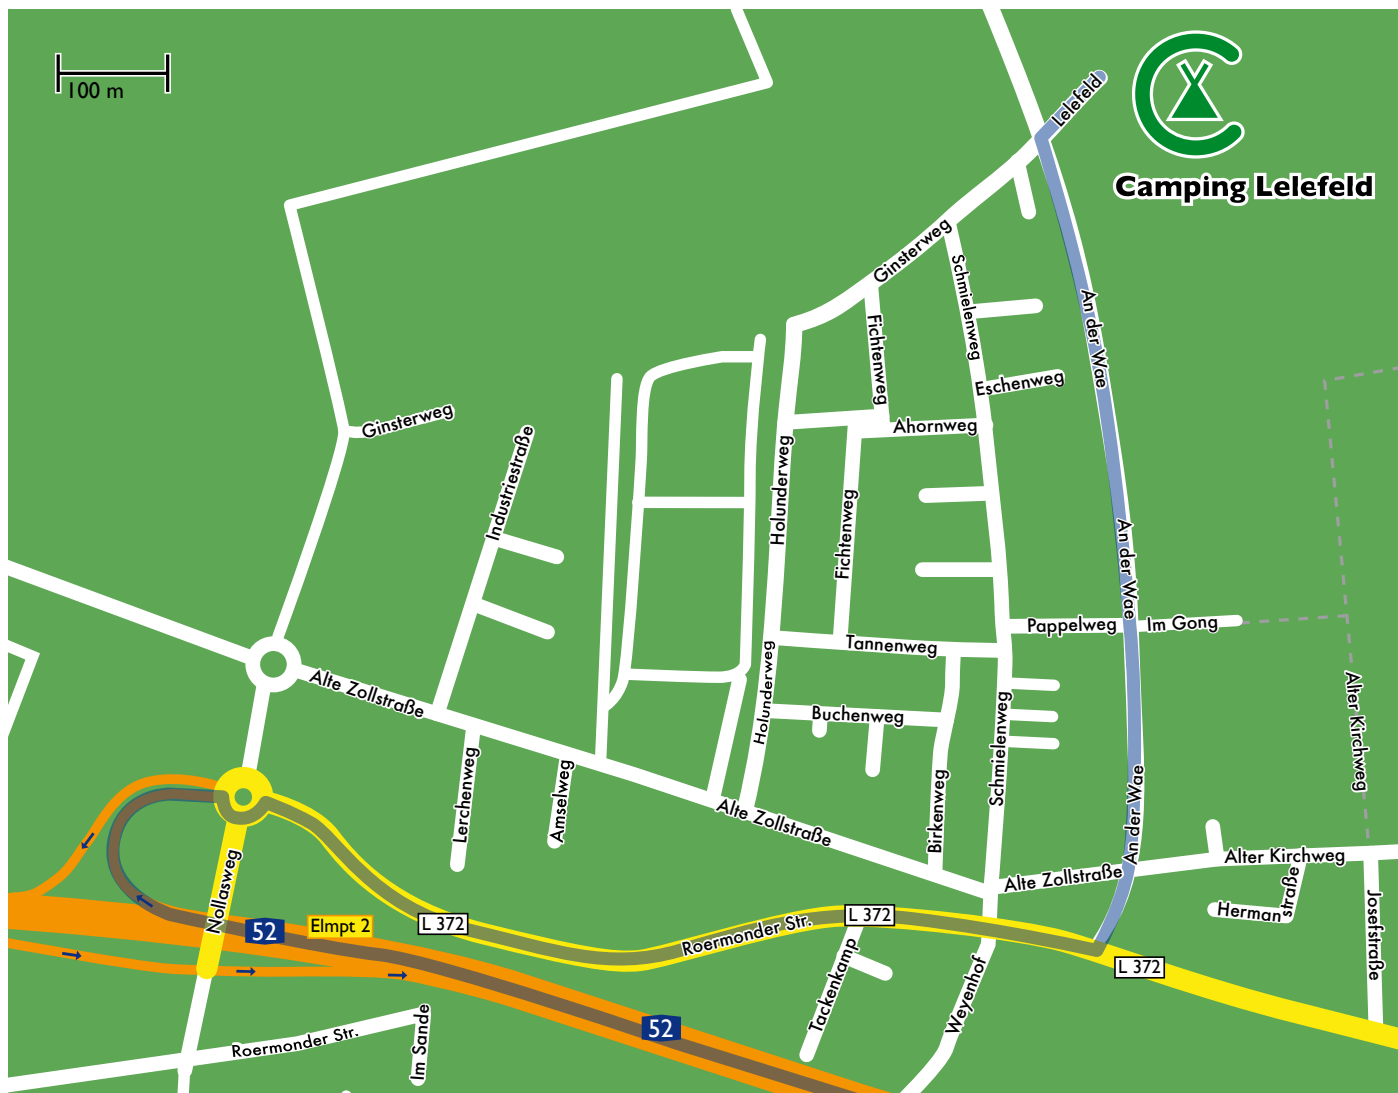

# Anfahrt:

## Anfahrtsbeschreibung:

- A52 Richtung Roermond/  
Holland bis Ausfahrt 2/Elmpt
- Im Kreisverkehr, Richtung Elmpt,  
auf die L372/Roermonder Straße
- Zweite Straße hinter der Aral-Tankstelle  
links abbiegen (An der Wae)
- Ab dort Beschilderung folgen

## Oder Von den Niederlanden - Roermond:

- Richtung Mönchengladbach auf die A52
- Ausfahrt 2/Elmpt, dann links abbiegen
- Im Kreisverkehr 1.Ausfahrt/Richtung Elmpt
- Zweite Straße hinter der Aral-Tankstelle links abbiegen  
(An der Wae) und Beschilderung folgen